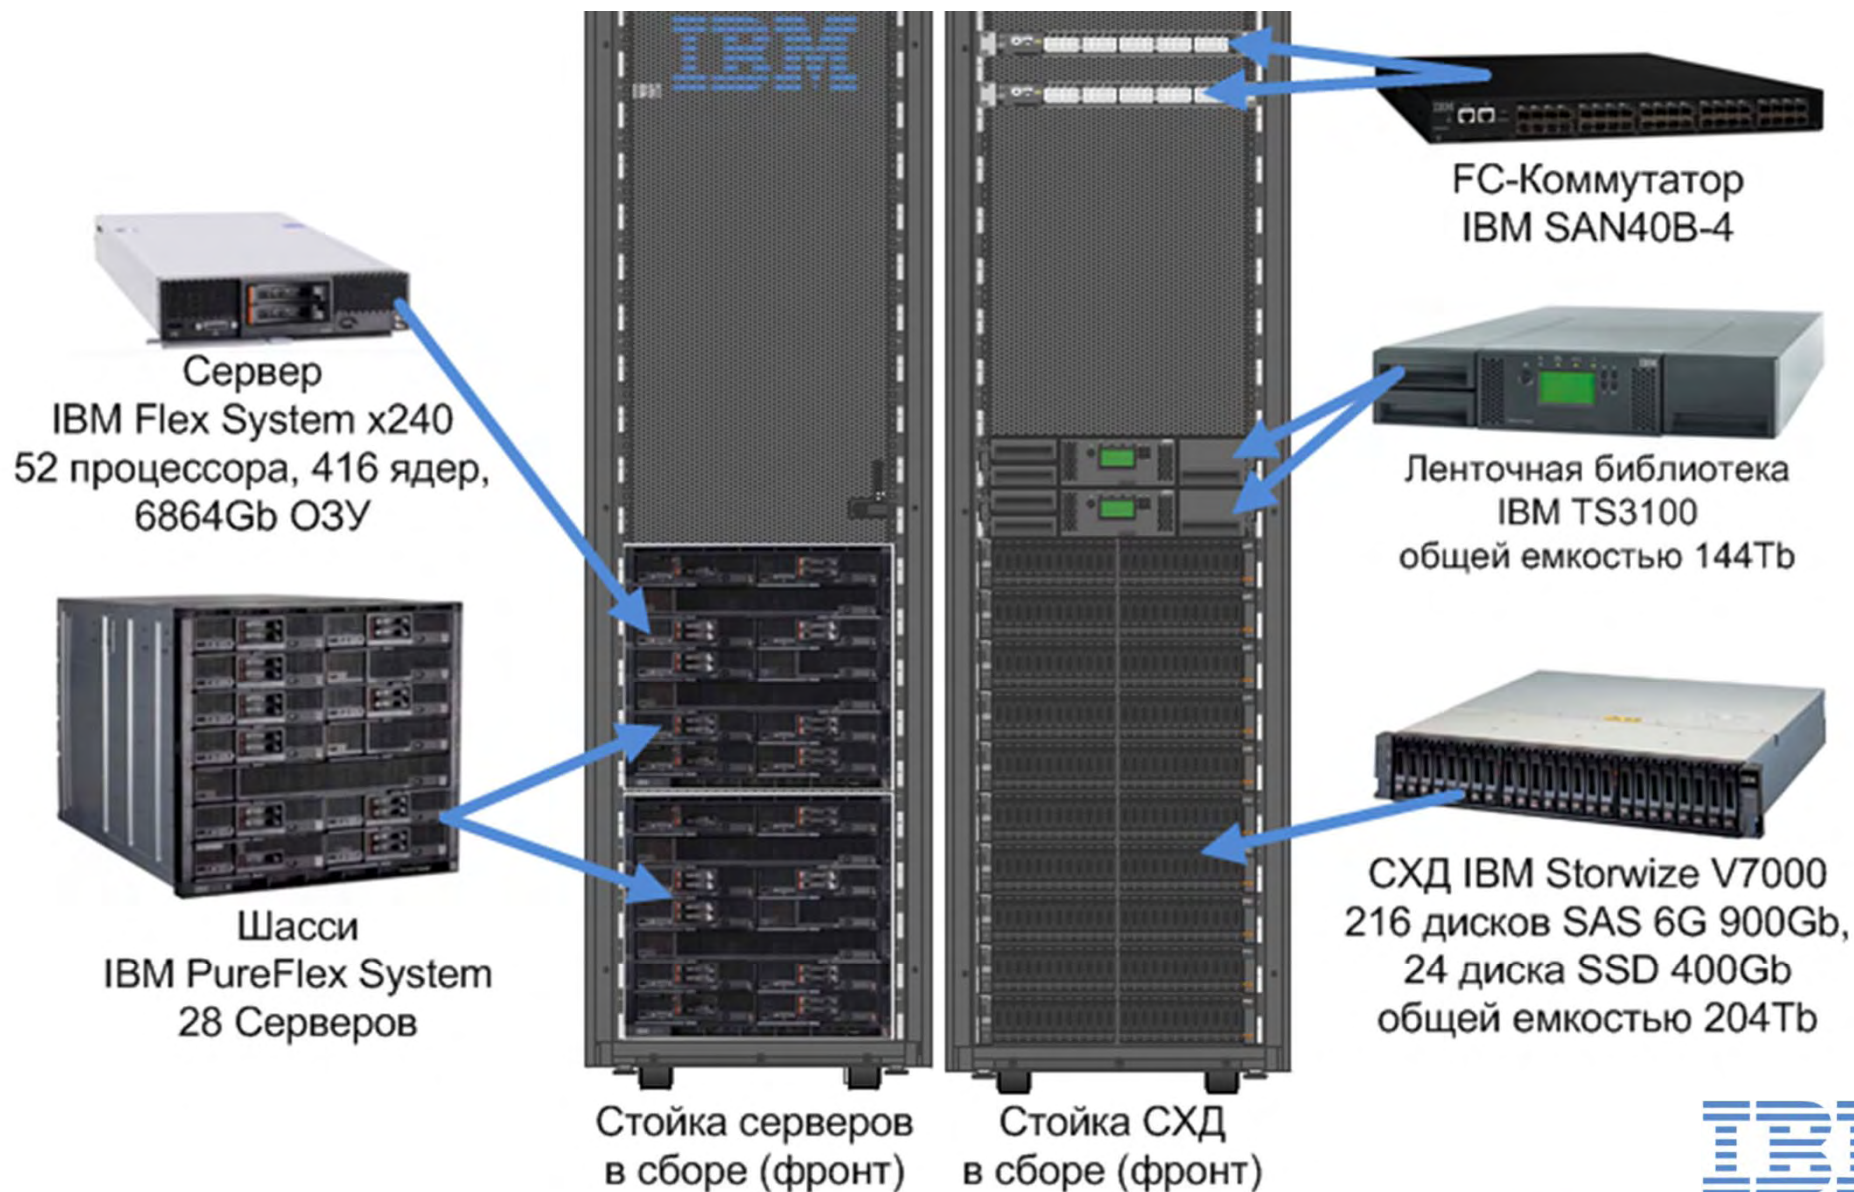

Медиа сервер телефонии
Cisco MCS 7825-I5 Server

IP-телефон
Cisco 7942G

IP-телефон
Cisco 6961

IP-телефон
Cisco 7945G

Подсистема видеоконференцсвязи

- Система видеоконференцсвязи Cisco не требует отдельной сетевой инфраструктуры. Работает на представленных в проекте коммутаторах и маршрутизаторах, которые в свою очередь оптимизированы для высоконагруженного трафика
- Поддержка качества видео FullHD 1080p 30 кадр/с и HD 720p 30 кадр/с для любого компонента при многоточечном соединении
- Весь необходимый спектр систем от одного производителя: для переговорных комнат, персональные системы, мобильные и защищенные IP67 системы, программные клиенты
- Все компоненты ВКС, СПД и IP-телефонии максимально совместимы между собой, обладают высокой отказоустойчивостью, используют единообразное управление
- Встроенные средства безопасности и шифрования. Оборудование сертифицировано ФСТЭК и ФСБ.

Сервер регистрации, звонков и внешних соединений
Cisco VCS Control & Expressway

Программный клиент
Cisco Jabber

Система телеприсутствия
Cisco CTS MX300 55"

Защищенная система
Cisco VX Tactical

Сервер многоточечной видеоконференции
Cisco TelePresence MCU 5320

Мобильная система
Cisco Cius

Персональная система телеприсутствия
Cisco CTS EX90 24"

Серверное оборудование ЦОД

- Шкафы для монтажа оборудования
- Внутривырядные кондиционеры
- Источники бесперебойного питания
- Блоки распределения питания
- Мониторинг среды
- Средства обеспечения безопасности