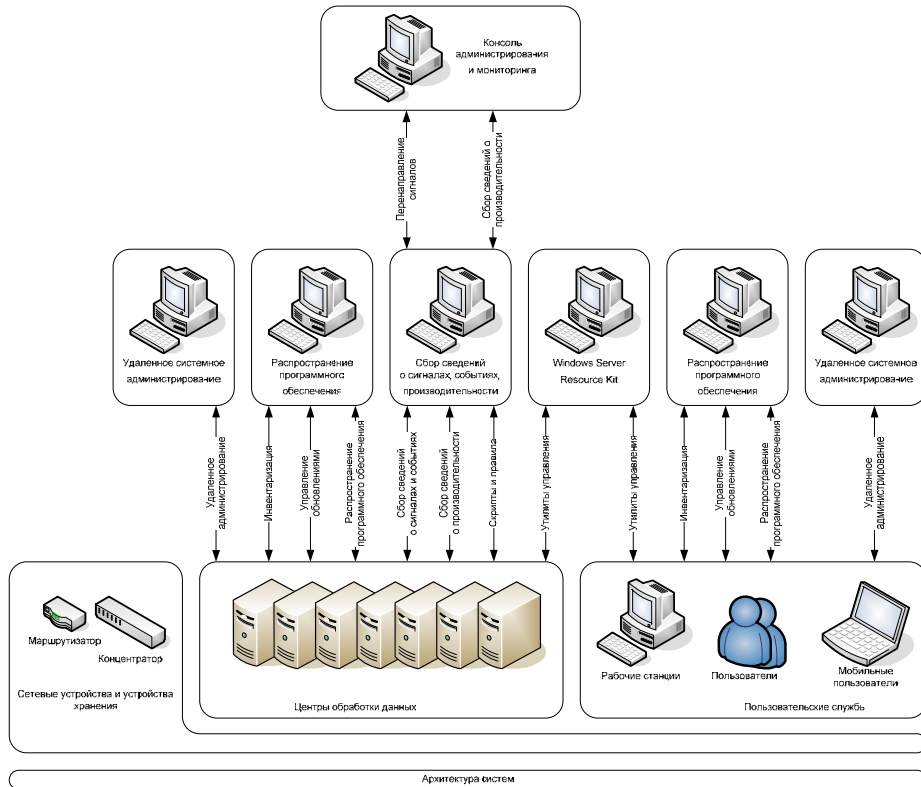

- Объединение информационных ресурсов Объекта с дочерними структурами и филиалами
- Подключение серверного оборудования, систем хранения данных и компьютеров к единой среде передачи данных
- Доступ с рабочих мест сотрудников к информационным сервисам и ресурсам
- Обеспечение сотрудников коммуникациями и средствами совместной работы
- Мониторинг и управление ИТ-инфраструктурой

Принцип работы внутрирядного
кондиционера InRow

Распределение воздушных потоков
внутри «кабинета» из ряда стоек

Система бесперебойного питания
серверного оборудования
APC SUVTP40KH

Система бесперебойного питания
коммутаторов и телефонии
APC SURT15KRMXLI

Блок распределения питания

Контроллер системы
мониторинга внешней среды
APC Netbotz

Камеры видеонаблюдения
технических помещений
APC Netbotz

Служба каталогов и сервисы сети

- Гипервизор виртуальных машин
- Служба каталогов
- Служба имен
- Служба динамической конфигурации узлов
- Файловая служба
- Служба терминалов
- Служба почтовых сообщений
- Служба печати
- Служба времени

Инфраструктура под контролем!

Microsoft System Center

- Конфигурация и управления ИТ
- Инвентаризация оборудования и ПО
- Управление виртуальными серверами

Корпоративная почта Microsoft Exchange

Корпоративные коммуникации и совместная работа Microsoft Lync