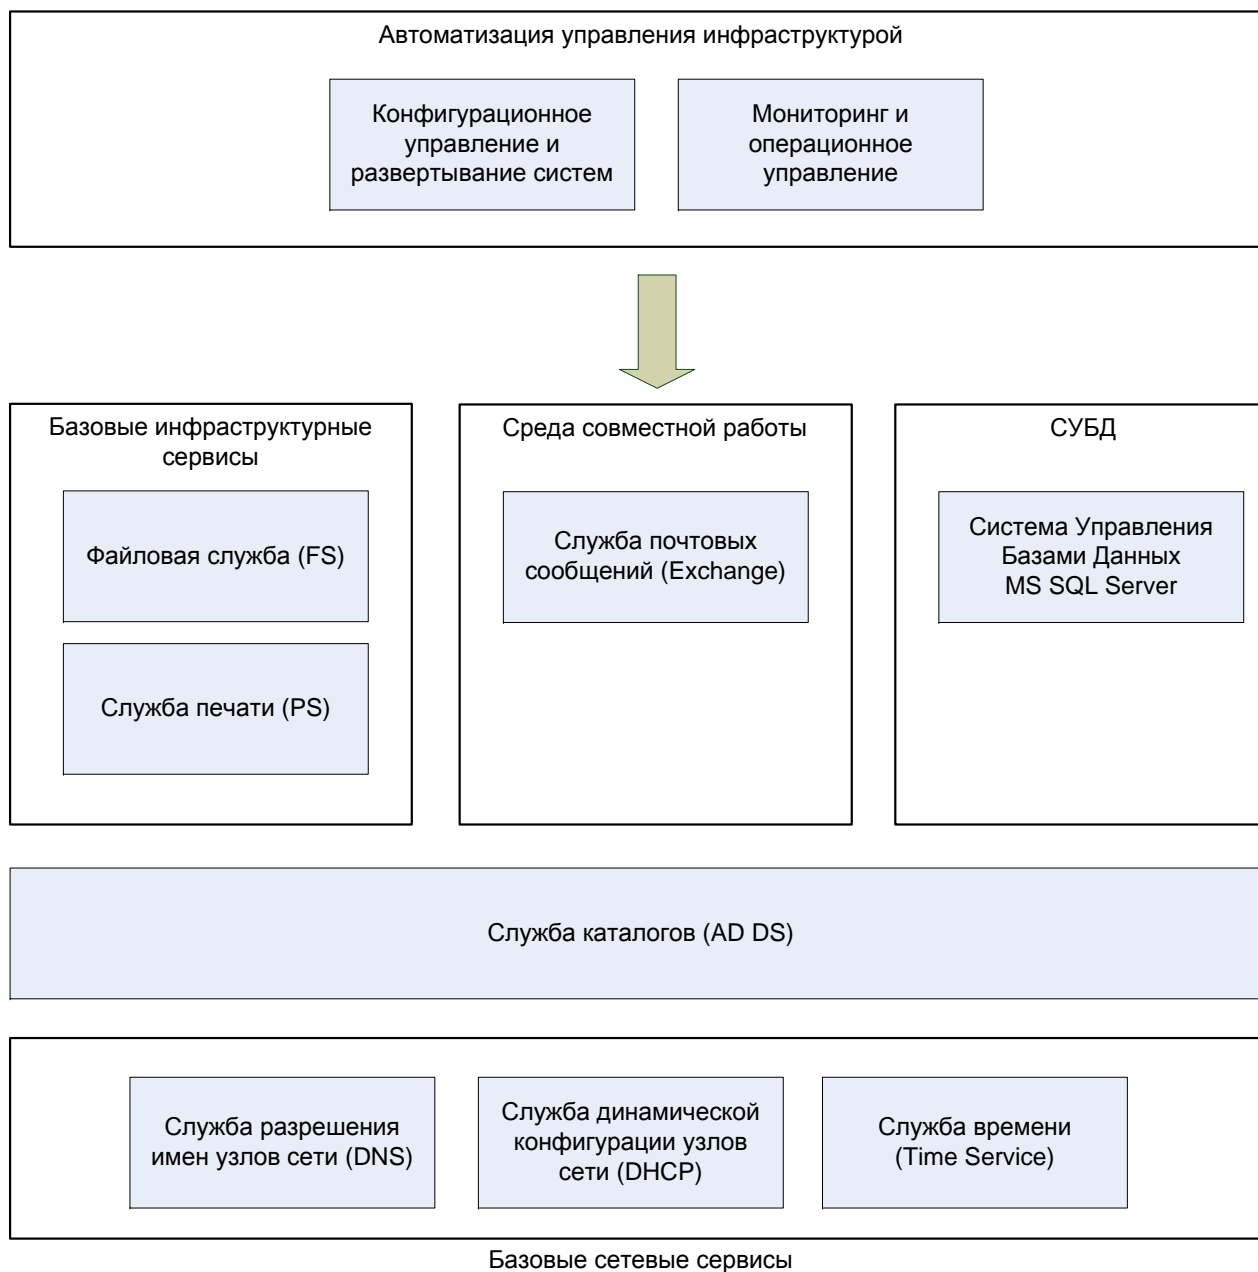

Принцип работы внутрирядного
кондиционера InRow

Распределение воздушных потоков
внутри «кабинета» из ряда стоек

Система бесперебойного питания
серверного оборудования
APC SUVTP40KH

Система бесперебойного питания
коммутаторов и телефонии
APC SURT15KRMXLI

Блок распределения питания

Контроллер системы
мониторинга внешней среды
APC Netbotz

Камеры видеонаблюдения
технических помещений
APC Netbotz

Служба каталогов и сервисы сети

- Гипервизор виртуальных машин
- Служба каталогов
- Служба имен
- Служба динамической конфигурации узлов
- Файловая служба
- Служба терминалов
- Служба почтовых сообщений
- Служба печати
- Служба времени