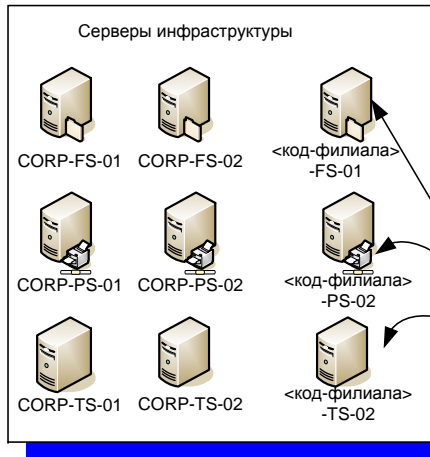

Принцип работы внутрирядного
кондиционера InRow

Распределение воздушных потоков
внутри «кабинета» из ряда стоек

Система бесперебойного питания
серверного оборудования
APC SUVTP40KH

Система бесперебойного питания
коммутаторов и телефонии
APC SURT15KRMXLI

Блок распределения питания

Контроллер системы
мониторинга внешней среды
APC Netbotz

Камеры видеонаблюдения
технических помещений
APC Netbotz

Служба каталогов и сервисы сети

- Гипервизор виртуальных машин
- Служба каталогов
- Служба имен
- Служба динамической конфигурации узлов
- Файловая служба
- Служба терминалов
- Служба почтовых сообщений
- Служба печати
- Служба времени

Инфраструктура под контролем!

Microsoft System Center

- Конфигурация и управления ИТ
- Инвентаризация оборудования и ПО
- Управление виртуальными серверами

Корпоративная почта Microsoft Exchange

Корпоративные коммуникации и совместная работа Microsoft Lync