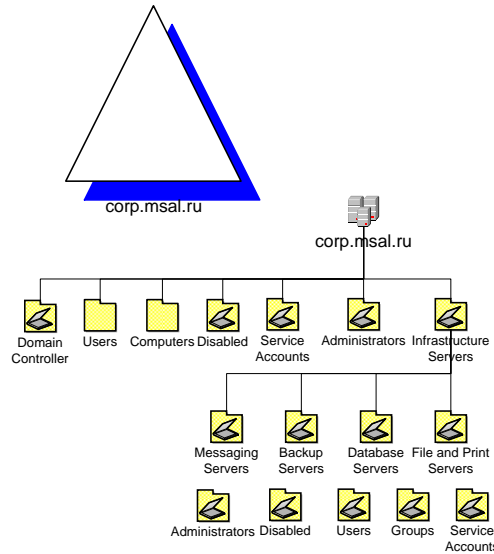

Принцип работы внутрирядного
кондиционера InRow

Распределение воздушных потоков
внутри «кабинета» из ряда стоек

Система бесперебойного питания
серверного оборудования
APC SUVTP40KH

Система бесперебойного питания
коммутаторов и телефонии
APC SURT15KRMXLI

Блок распределения питания

Контроллер системы
мониторинга внешней среды
APC Netbotz

Камеры видеонаблюдения
технических помещений
APC Netbotz

Служба каталогов и сервисы сети

- Гипервизор виртуальных машин
- Служба каталогов
- Служба имен
- Служба динамической конфигурации узлов
- Файловая служба
- Служба терминалов
- Служба почтовых сообщений
- Служба печати
- Служба времени

Инфраструктура под контролем!

Microsoft System Center

- Конфигурация и управления ИТ
- Инвентаризация оборудования и ПО
- Управление виртуальными серверами

Корпоративная почта Microsoft Exchange

Корпоративные коммуникации и совместная работа Microsoft Lync