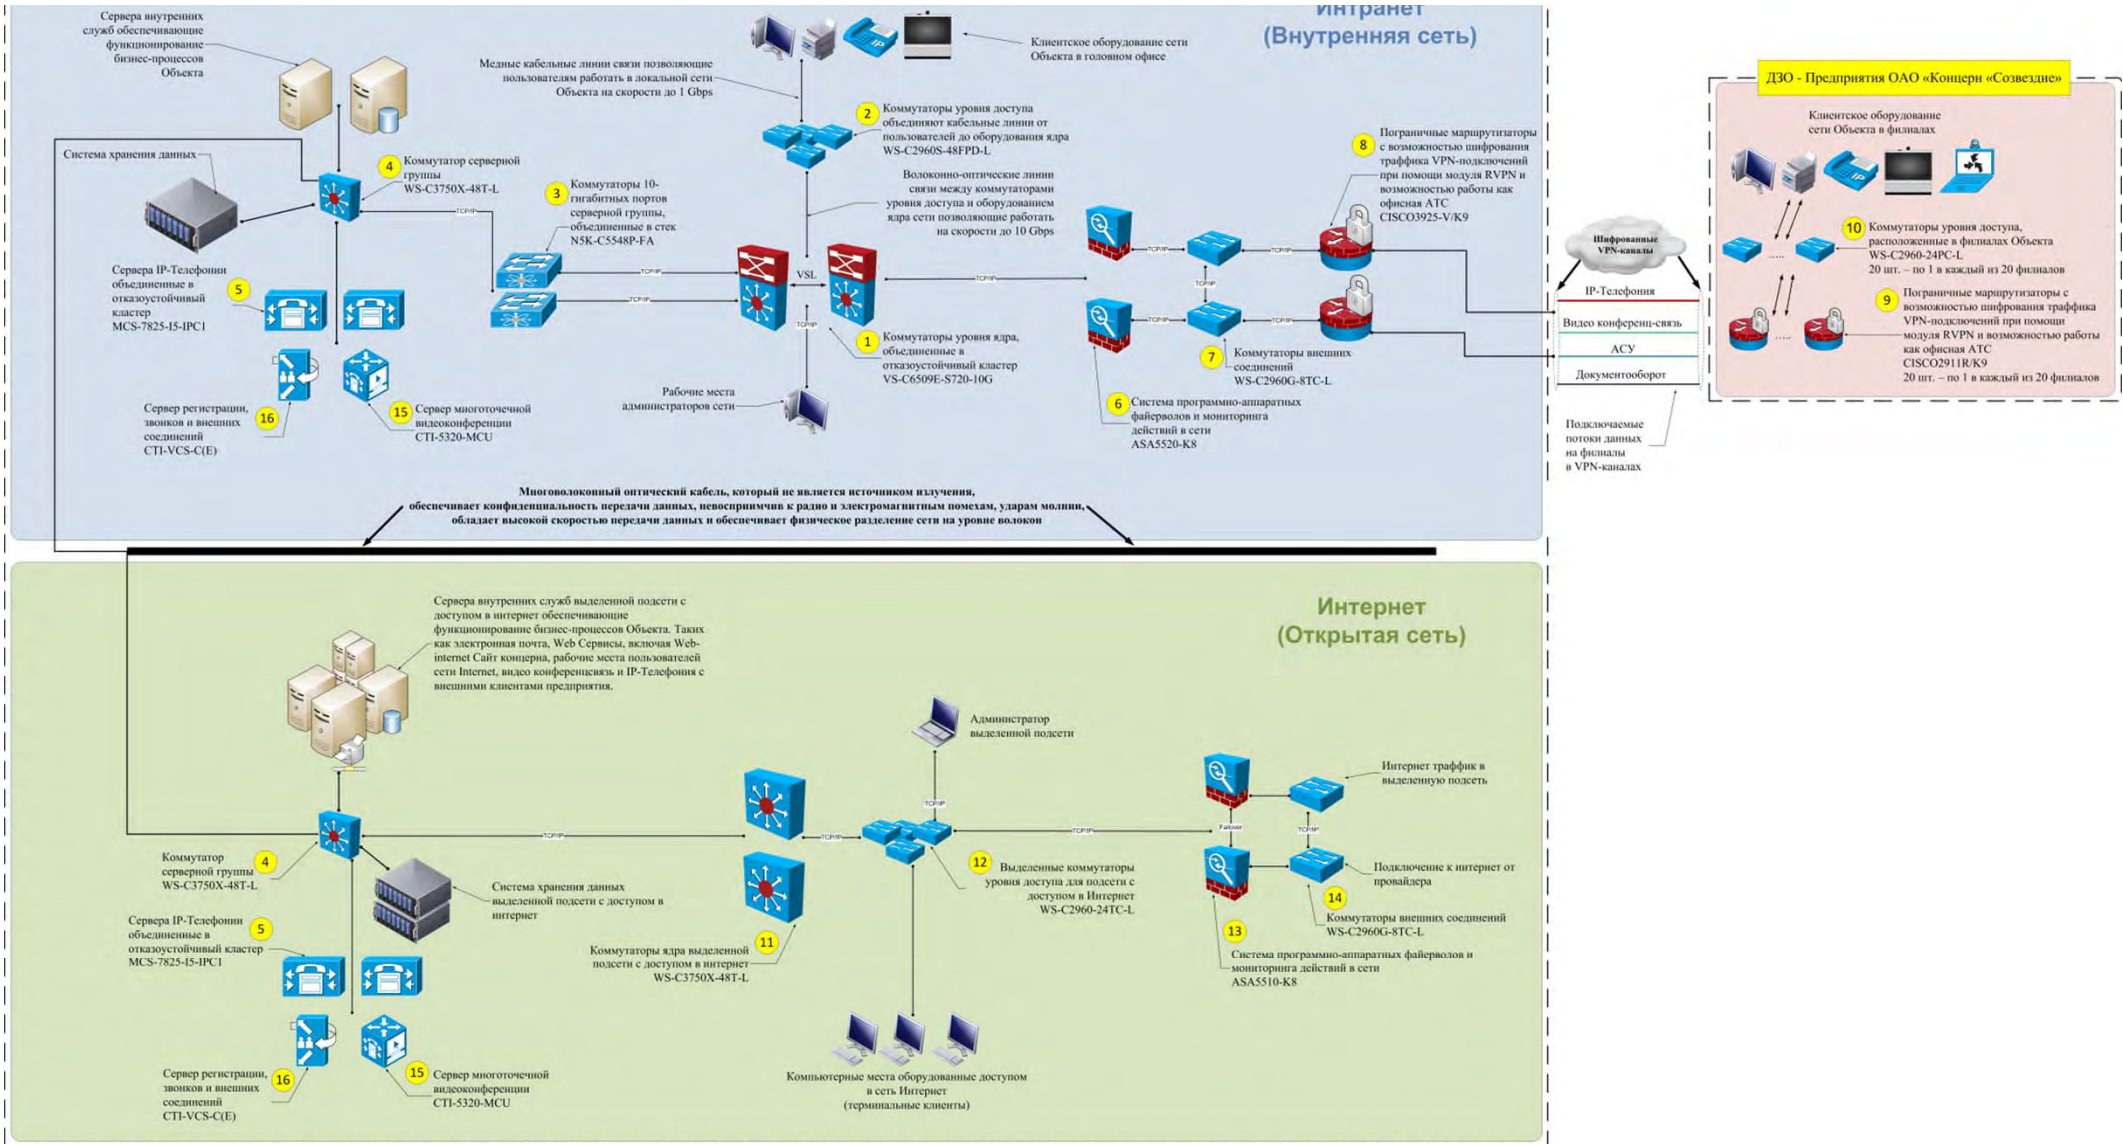

- Объединение информационных ресурсов Объекта с дочерними структурами и филиалами
- Подключение серверного оборудования, систем хранения данных и компьютеров к единой среде передачи данных
- Доступ с рабочих мест сотрудников к информационным сервисам и ресурсам
- Обеспечение сотрудников коммуникациями и средствами совместной работы
- Мониторинг и управление ИТ-инфраструктурой

ЗАКРЫТАЯ СЕТЬ

ГОЛОВНОЙ ОФИС

ФИЛИАЛЫ

ОТКРЫТАЯ СЕТЬ

Открытая сеть Объекта с доступом в интернет

Упрощенная схема СПД

Шкаф монтажный

Коммутационная панель категории 5е

Коммутаторы уровня доступа
Cisco Catalyst 2960

Оборудование защиты и организации каналов

Пограничный маршрутизатор
головного офиса
Cisco 3925-V/K9

Аппаратно-программный фаервол
Cisco ASA 55xx

Пограничный маршрутизатор
дочерних компаний и филиалов
Cisco 2911R/K9

Медиа сервер телефонии
Cisco MCS 7825-I5 Server

IP-телефон
Cisco 7942G

IP-телефон
Cisco 6961

IP-телефон
Cisco 7945G

Подсистема видеоконференцсвязи

- Система видеоконференцсвязи Cisco не требует отдельной сетевой инфраструктуры. Работает на представленных в проекте коммутаторах и маршрутизаторах, которые в свою очередь оптимизированы для высоконагруженного трафика
- Поддержка качества видео FullHD 1080p 30 кадр/с и HD 720p 30 кадр/с для любого компонента при многоточечном соединении
- Весь необходимый спектр систем от одного производителя: для переговорных комнат, персональные системы, мобильные и защищенные IP67 системы, программные клиенты
- Все компоненты ВКС, СПД и IP-телефонии максимально совместимы между собой, обладают высокой отказоустойчивостью, используют единообразное управление
- Встроенные средства безопасности и шифрования. Оборудование сертифицировано ФСТЭК и ФСБ.