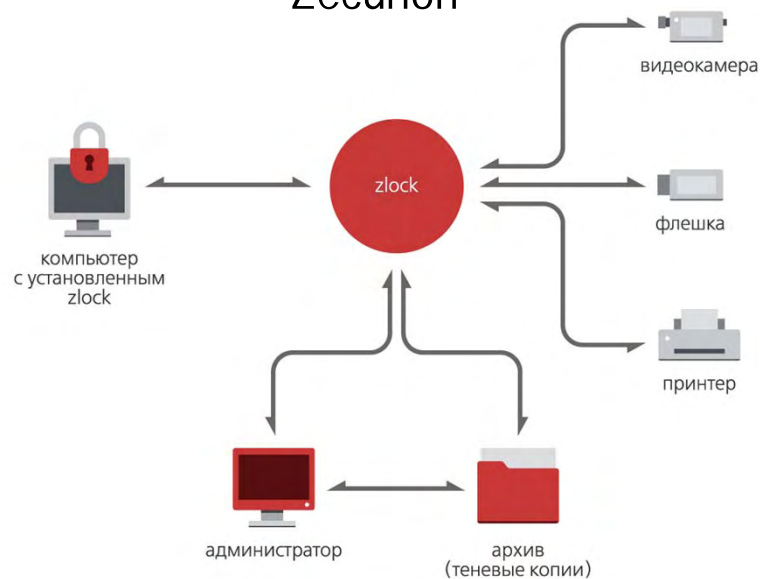

Защита от утечек информации Zecurion