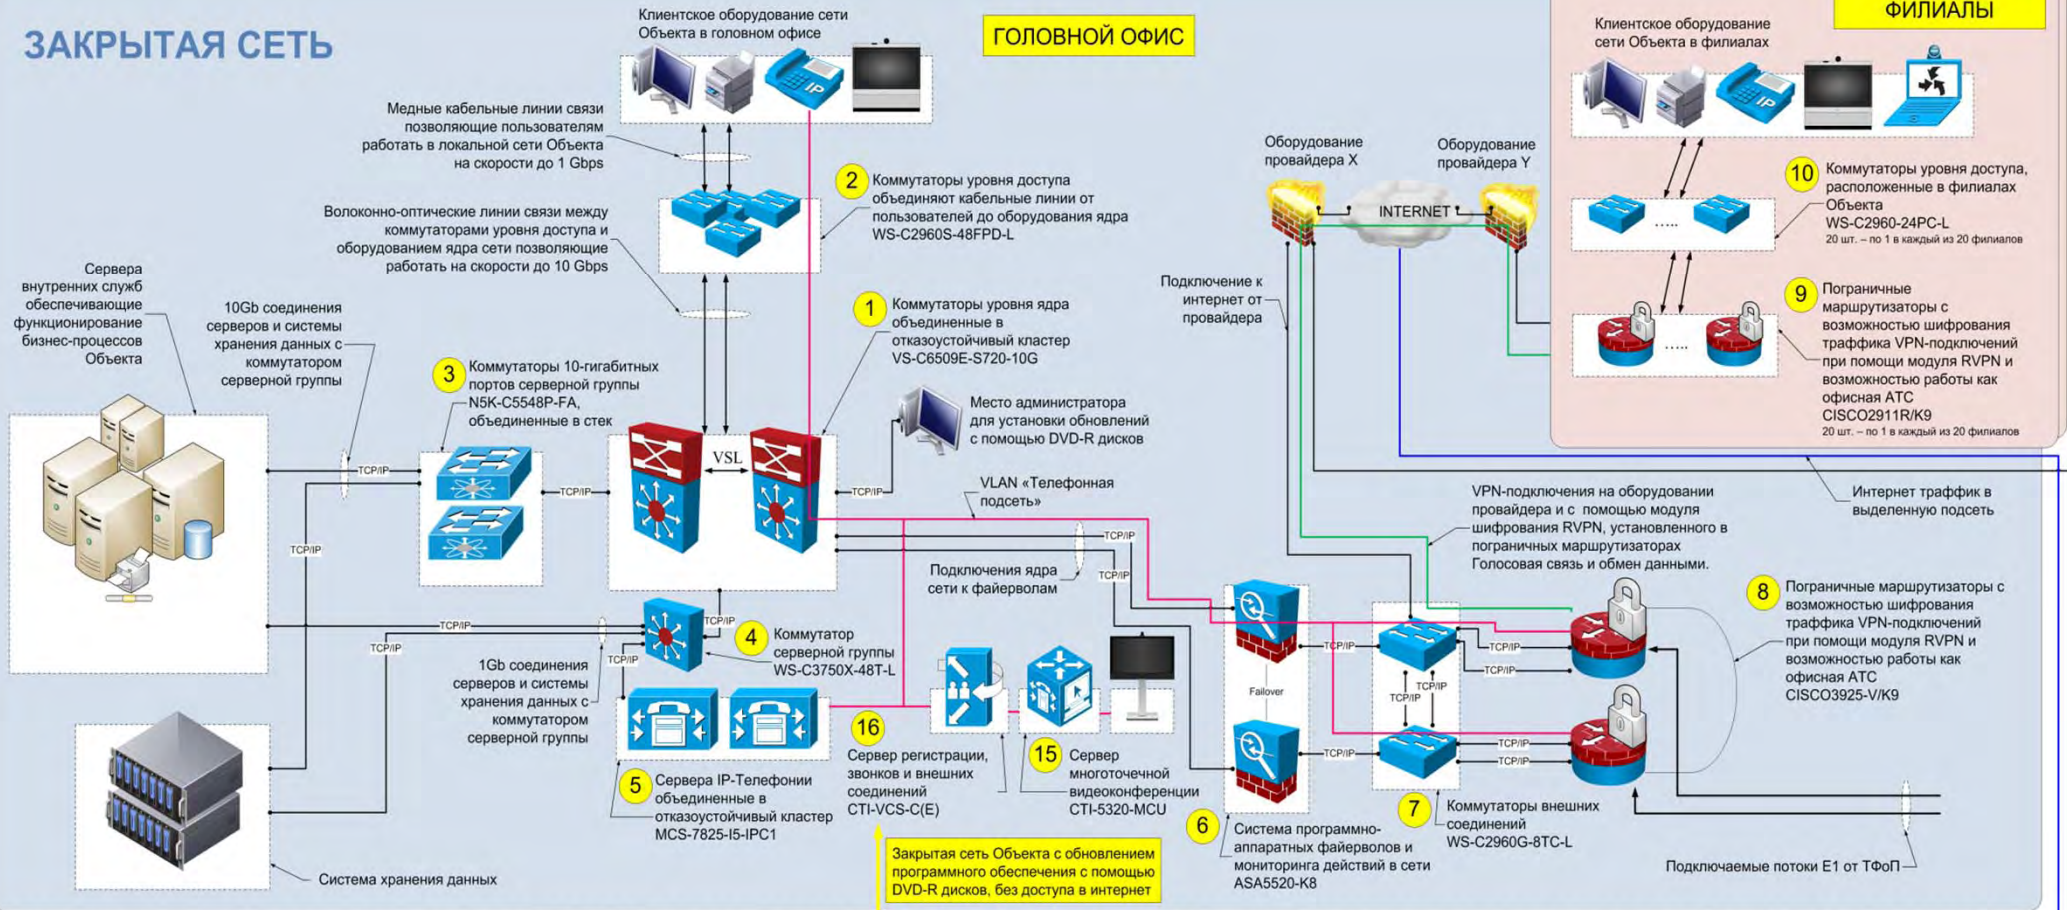

ЗАКРЫТАЯ СЕТЬ

ГОЛОВНОЙ ОФИС

ФИЛИАЛЫ