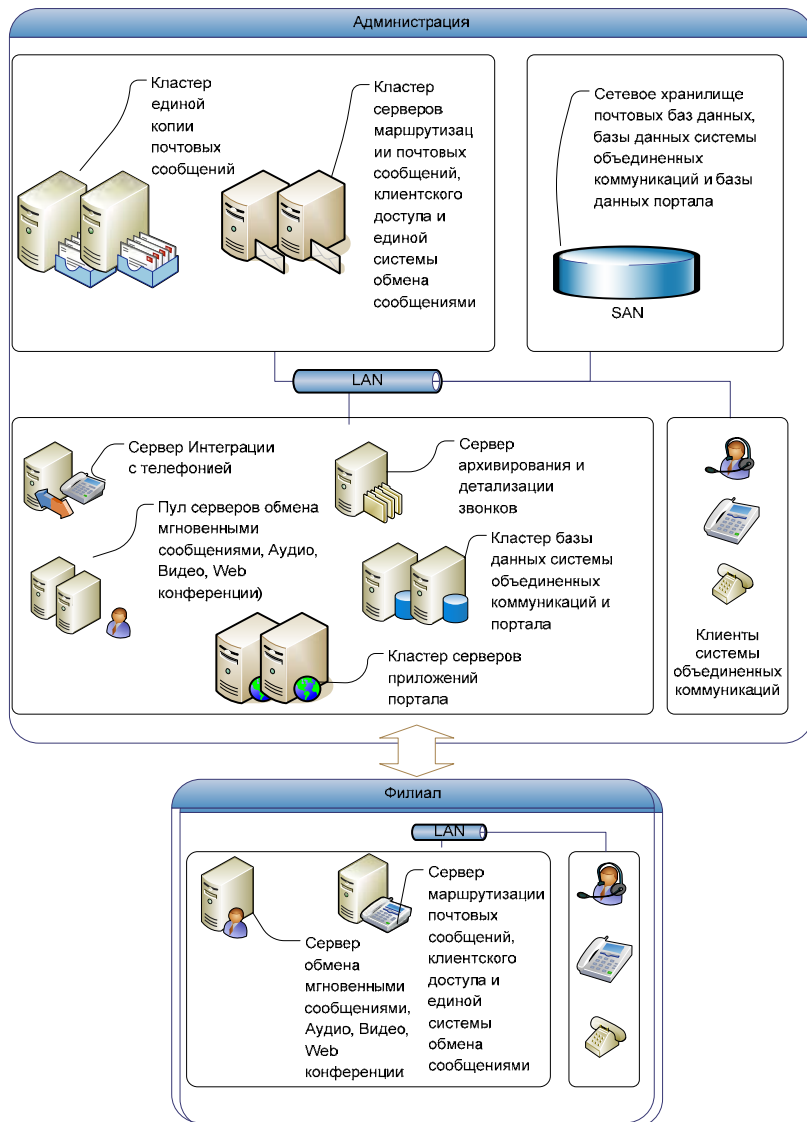

Принцип работы внутрирядного
кондиционера InRow

Распределение воздушных потоков
внутри «кабинета» из ряда стоек

Система бесперебойного питания
серверного оборудования
APC SUVTP40KH

Система бесперебойного питания
коммутаторов и телефонии
APC SURT15KRMXLI

Блок распределения питания

Контроллер системы
мониторинга внешней среды
APC Netbotz

Камеры видеонаблюдения
технических помещений
APC Netbotz

Служба каталогов и сервисы сети

- Гипервизор виртуальных машин
- Служба каталогов
- Служба имен
- Служба динамической конфигурации узлов
- Файловая служба
- Служба терминалов
- Служба почтовых сообщений
- Служба печати
- Служба времени

Инфраструктура под контролем!

Microsoft System Center

- Конфигурация и управления ИТ
- Инвентаризация оборудования и ПО
- Управление виртуальными серверами

Корпоративная почта Microsoft Exchange

Корпоративные коммуникации и совместная работа Microsoft Lync