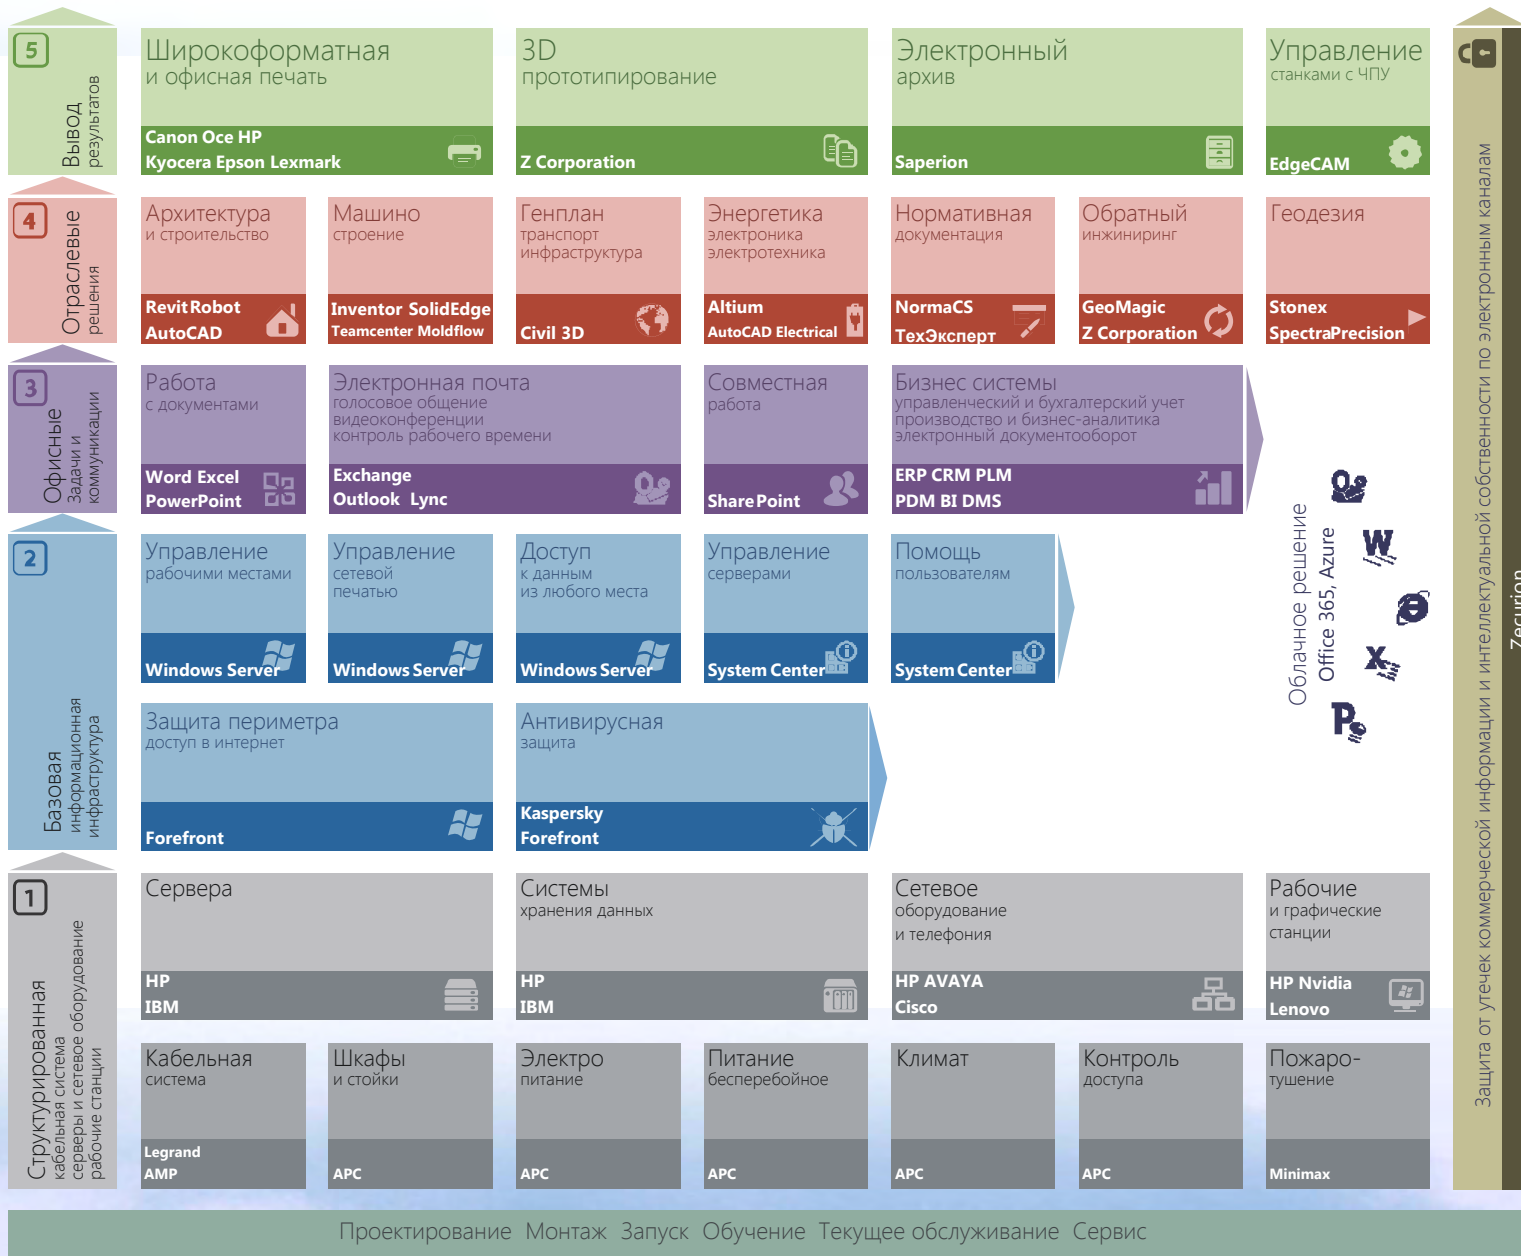

Комплексная модернизация информационно-вычислительной сети

группа компаний

Воронеж, Кривошеина 9
тел. (473) 239-30-50
e-mail: cad@c-s-v.ru
[http://: www.c-s-v.ru](http://www.c-s-v.ru)

- Единая среда обмена данными для совместной работы
- Централизованное управление и консолидированное хранение данных
- Безопасность информационной среды
- Гибкая и оперативная подстройка ИТ-инфраструктуры под новые бизнес задачи
- Устойчивость и безотказность ИТ-сервисов

- Объединение информационных ресурсов Объекта с дочерними структурами и филиалами
- Подключение серверного оборудования, систем хранения данных и компьютеров к единой среде передачи данных
- Доступ с рабочих мест сотрудников к информационным сервисам и ресурсам
- Обеспечение сотрудников коммуникациями и средствами совместной работы
- Мониторинг и управление ИТ-инфраструктурой

ЗАКРЫТАЯ СЕТЬ

ГОЛОВНОЙ ОФИС

ФИЛИАЛЫ

ОТКРЫТАЯ СЕТЬ

Открытая сеть Объекта с доступом в интернет

Упрощенная схема СПД

Шкаф монтажный

Коммутационная панель категории 5е

Инфраструктура под контролем!

Microsoft System Center

- Конфигурация и управления ИТ
- Инвентаризация оборудования и ПО
- Управление виртуальными серверами

Корпоративная почта Microsoft Exchange

Корпоративные коммуникации и совместная работа Microsoft Lync